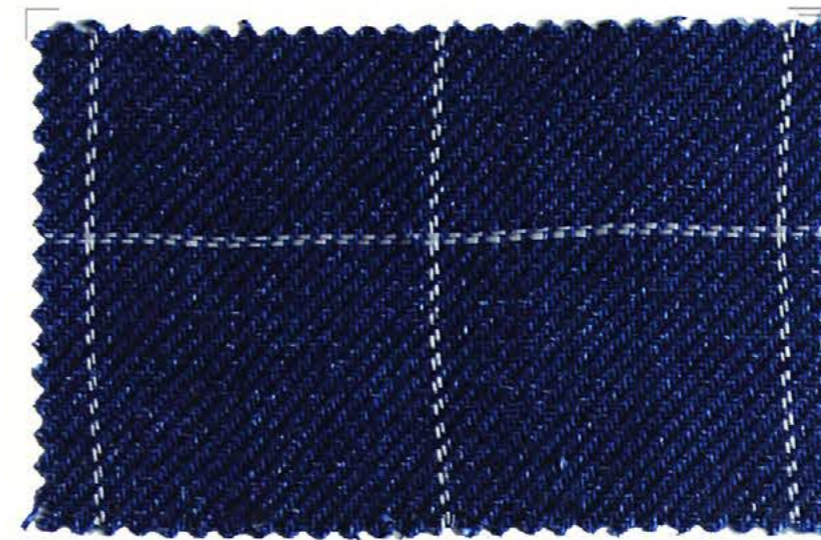

100% Linen  
150cm  
270g  
Maroon / Blue

605 - 653 / 600

100% Cotton  
150cm  
340g  
Navy

MARZONI

605 - 732 / 800  
100% Linen  
150cm  
430g  
Blue

605 - 794 / 800  
100% Linen  
150cm  
280g  
Blue / White