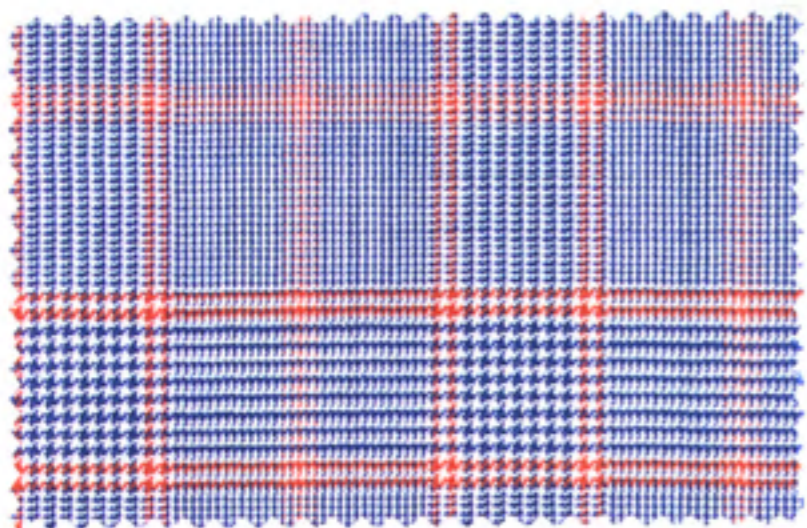

609 - 083 / 900

100% Wool
150cm
260g
Blue / Orange